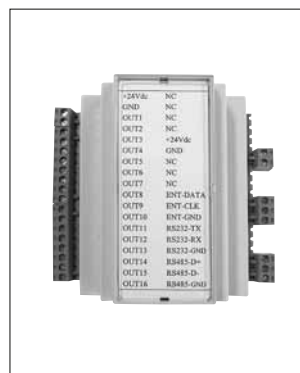

### ControlSpace® AMS-8 serial code interface

**Beschrijving:** De seriële aansturing (CS-SCI) converteert seriële codes die worden verzonden vanaf of naar regelapparatuur zoals de Crestron/AMX. De CS-SCI bevat bovendien 16 programmeerbare open collector uitgangen (elk gekoppeld aan één ruimte). Elke uitgang is actief wanneer een ruimte actief is of wanneer een oproep naar deze ruimte wordt verzonden.