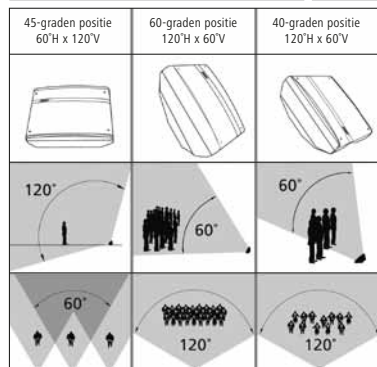

PANARAY® 310M multi-position vloer monitor

Beschrijving: Full-range vloer monitor, kan worden opgesteld voor een geluidshoek van 40 graden (nabij), 45 of 60 graden (veraf); met 2 geïntegreerde handgrepen; twee Speakon NL4 connectoren; voor gebruik binnenshuis.

Equalisatie: Passief

Nominale impedantie: 8Ω

Vermogen: 100W

Maximum SPL: 111dB SPL passief (pink noise @1m @rated power)

Afmetingen (HxBxD): 31,8 x 36,1 x 21,1 cm (voorzijde);

14,1 x 13,5 x 21,1 cm (achterzijde)

Gewicht: 6,6 kg

Kleur:

CP code:

39919

zwart

Leveringseenheid: 1 stuk/doos

€ 380,-

Prijs per stuk