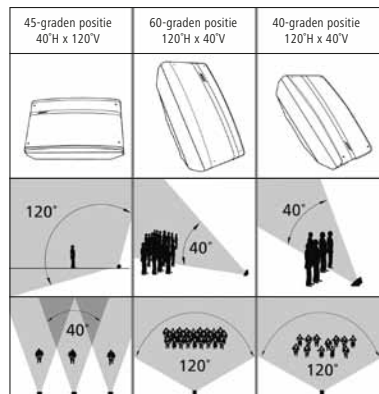

BOSE®

Professional Systems Division, Nederland

Bose B.V., Nijverheidstraat 8, 1135 GE Edam.

Tel: 0299 390 139 Fax: 0299 390 109 Website: www.bose.nl